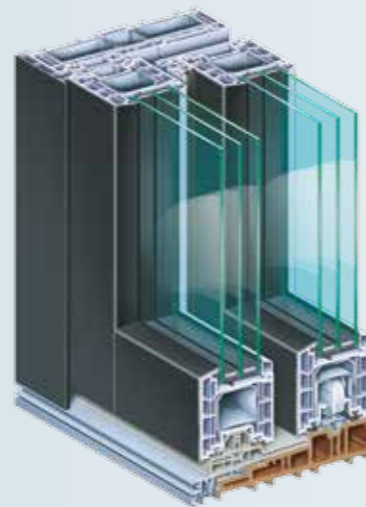

► Aluminium- Vorsatzschale

Pflegeleicht, beständig, elegant und wirtschaftlich – dies sind Ihre Vorteile aus der Kombination Kunststoffprofil mit Aluminium-Vorsatzschale. Zusätzlich bieten sich grenzenlose Gestaltungsmöglichkeiten in der Farbauswahl.