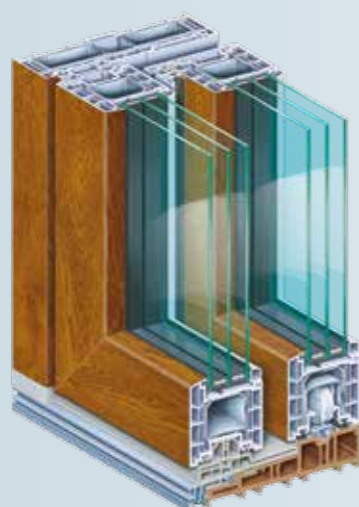

► Holzstrukturen und Unifarben

Zeigen Sie Individualität mit insgesamt 87 witterungsbeständigen Folien in Unifarben (glatt oder genarbt) sowie Folien in natürlicher Holzoptik oder gebürsteter Metalloptik.