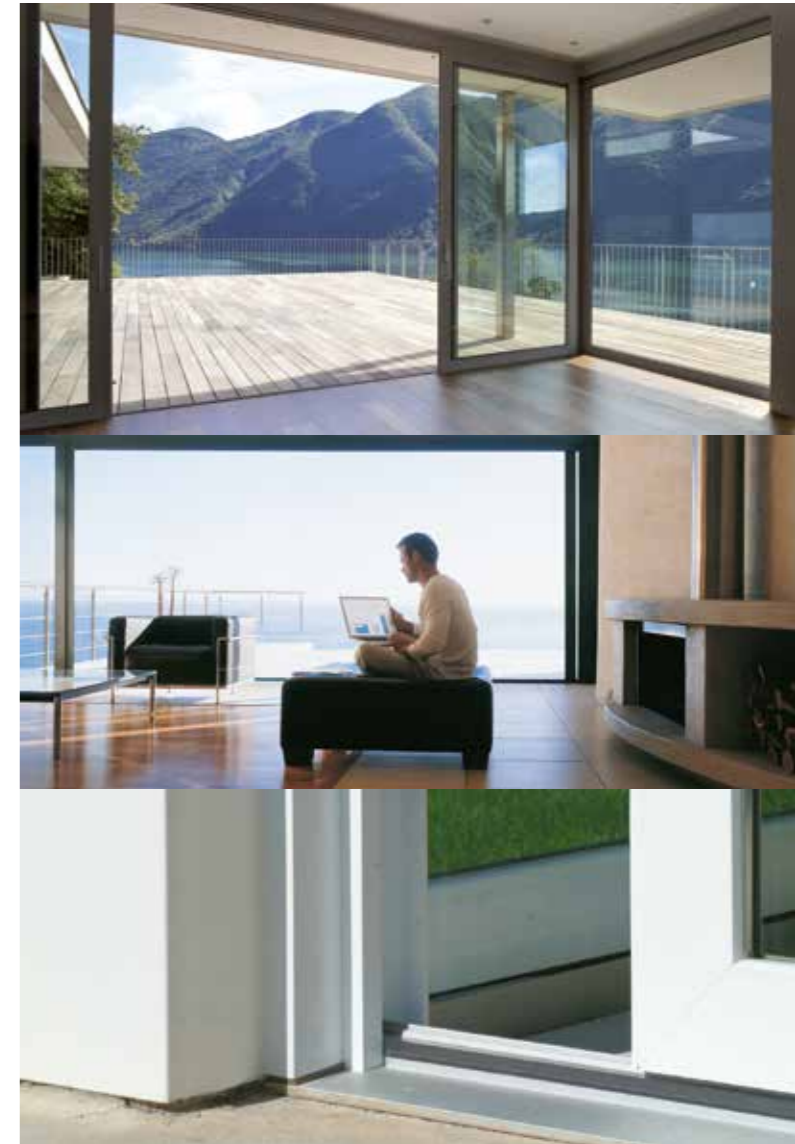

Bis zu 2,90 m Elementhöhe.

- Hohe Profilstabilität für geschosshohe Elemente.
- Schmale Profilansichten für größtmöglichen Lichteinfall und höhere solare Energiegewinne.
- Hohe Verwindungs- und Torsionsfestigkeit.
- Tragkraft von bis zu 400 kg (beschlagsabhängig).

Ein Trend in der Architektur hält an: der Wunsch nach immer größeren, ungeteilten Glasflächen und mehr Offenheit. Gleichzeitig gilt es, die immer strengeren Energie-sparauflagen einzuhalten. Um beide Anforderungen zu erfüllen, ist PremiDoor 88 aus dem innovativen 88 mm Profil hergestellt. Dieses Profilsystem zeichnet sich durch seine große Bautiefe aus, die eine hohe Stabilität und exzellente Dämmwerte ermöglicht. Und zwar bei extrem schlanken Profilansichten. Ästhetisch plus energetisch - PremiDoor 88 definiert die Maßstäbe neu.