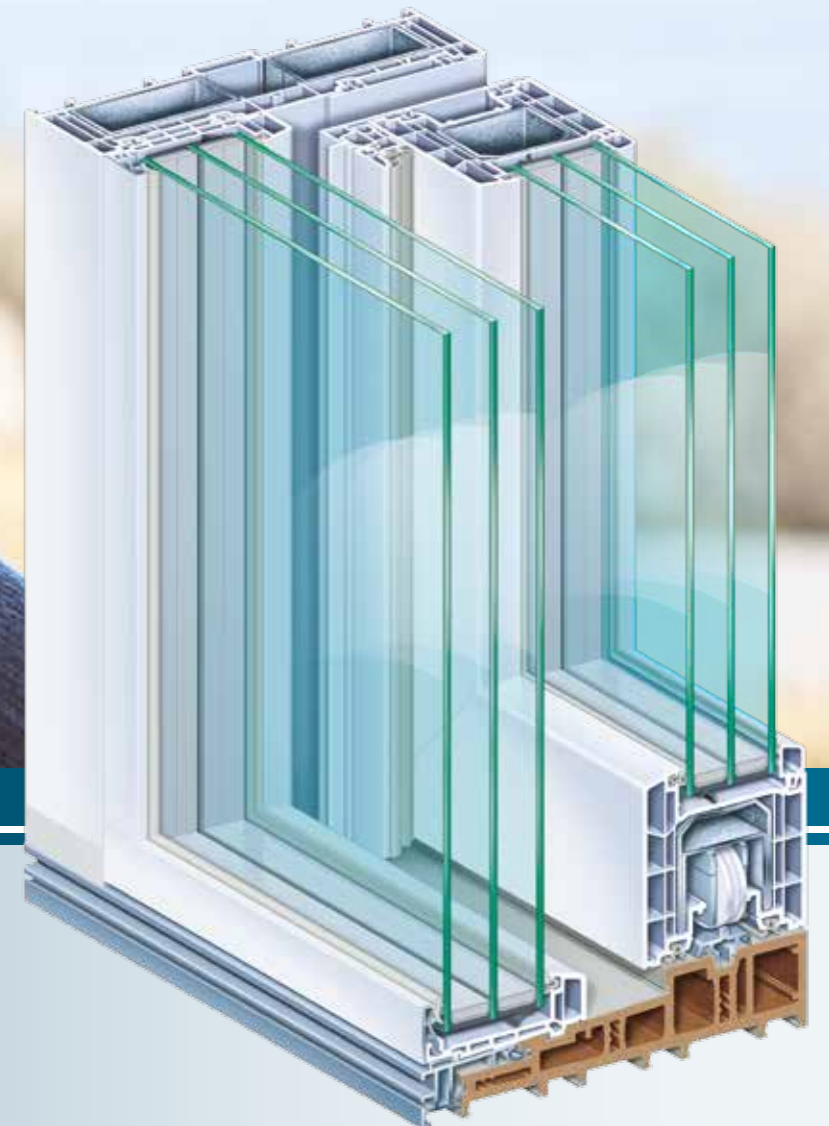

Größere Bauhöhen

Freundlich, hell, lichtdurchflutet – mit PremiDoor 88 genießen Sie das ganze Panorama des Sommers. Die stabile Konstruktion ermöglicht raumhohe Glasflächen mit elegant schlanken Profilansichten. Damit verleihen Sie Ihren Räumen größtmögliche Offenheit und ein lichtintensives Ambiente.

Schwebend leicht zu öffnen

PremiDoor 88 gleitet federleicht.

Die Attraktivität von PremiDoor 88 liegt nicht nur in den raumhohen und breiten Fensterflächen, sondern vor allem auch darin, den Raum auf dieser großen Fläche zu öffnen. Innen und Außen verschmelzen miteinander. Trotz des Gewichtes, beispielsweise bei Dreifachverglasung, lässt sich PremiDoor 88 schwebend leicht öffnen und schließen. Ganz einfach ohne großen Kraftaufwand. Durch den Einsatz von speziellen Materialien in Verbindung mit ausgereifter Technik ist die Hebe-Schiebetür daher extrem leichtgängig.

► proCoverTec

Die neue, einzigartige Beschichtung mit innovativer Oberflächentechnologie, die Funktionalität mit Langlebigkeit und Ästhetik verbindet. Die proCoverTec-Oberfläche ist extrem dicht und homogen, die seidenmatte Optik verleiht Ihren Fensterprofilen ein edles Aussehen und eine leicht strukturierte, angenehme Haptik. Sie schützt Ihre Fensterprofile optimal, ein Anhaften von Schmutzpartikeln wird minimiert. Wählen Sie aus unserem unverwechselbaren, zeitlosen Farbprogramm mit 22 Farben! Entscheiden Sie sich zwischen einseitig außen oder Full-Cover, dementsprechend rundum.

- ▶ Großflächige, flügellose Festverglasung bis 54 mm Glasdicke.
- ▶ Tiefe Montagekanäle sorgen für eine unsichtbare Befestigung der Elemente.
- ▶ Ausführungsvarianten in weiß, dazu foliert in Unifarben sowie Holzdekoren und mit Aluminium-Vorsatzschale.