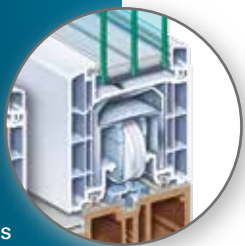

Innovative Systemtechnik

- Maximale Elementhöhe von 2,90 m durch großdimensionierte Stahlarmierungen mit optimiertem Formschluss
- Höchste Flexibilität bei der Montage, Verglasungen einwärts und auswärts einsetzbar
- Flexible und langlebige Dichtungsmaterialien
- Verschleißfreie Dicht-Formteile für eine dauerhafte Luftdichtigkeit