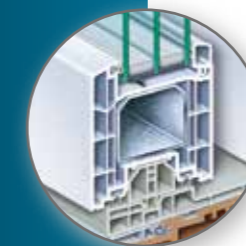

Optimale Wärmedämmung

- Beste Voraussetzungen für Wärmedämmung durch die Profil-Bautiefe von 88 mm
- Fünfkammer-Flügel- und Zargenprofil
- Hochwärmegedämmte WPC-Schwelle
- Spezielle Glasfalzdichtung
- Mittelverschluss in dreifacher Dichtungstechnik
- Thermisch getrennte Führungsschiene