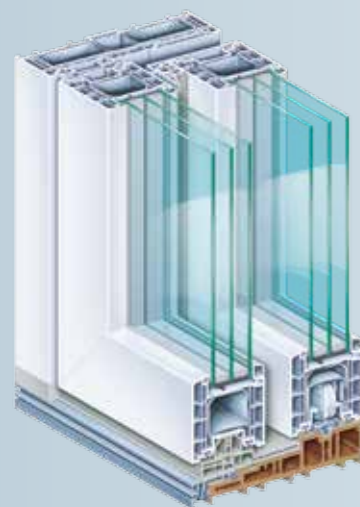

Alles andere als oberflächlich

Gestaltungsfreiheit von Weiß
bis zu Ihrer Lieblingsfarbe.

Neben Form und Größe spielen insbesondere die Farbgebung und Materialanmutung eine grundlegende Rolle. PremiDoor 88 bietet Ihnen alle Gestaltungsmöglichkeiten, um Ihre architektonischen Vorstellungen optimal zu verwirklichen. Das Spektrum reicht von klassisch weiß über Folierung in Holzstrukturen, Unifarben und Metalloptik sowie edlen Aluminiumschalen bis hin zur innovativen Beschichtungstechnologie proCoverTec. Entdecken Sie die Flexibilität Ihrer Kombinationsmöglichkeiten und somit auch die richtige Farbkombination für Ihr Zuhause.

► Klassisch weiß

Weiß ist nach wie vor die meistgewählte Profillarfarbe. Bei PremiDoor 88 harmonisiert sie mit dem geradlinigen Design.