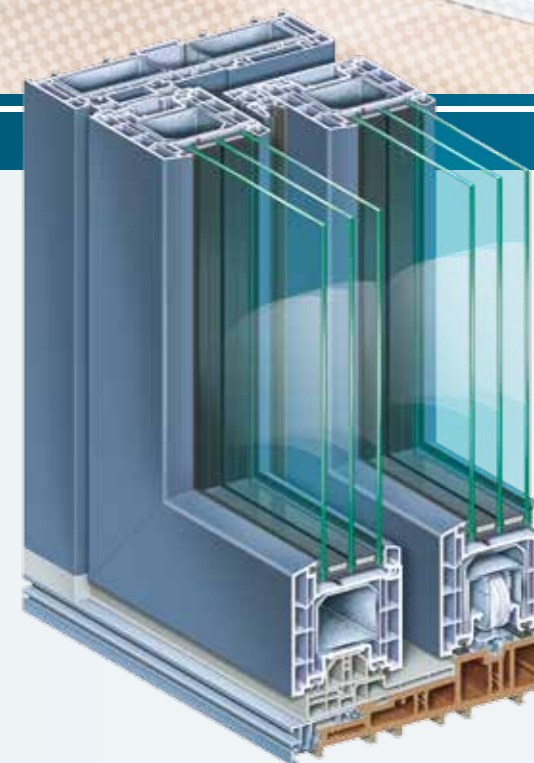

► proCoverTec

Die neue, einzigartige Beschichtung mit innovativer Oberflächentechnologie, die Funktionalität mit Langlebigkeit und Ästhetik verbindet. Die proCoverTec-Oberfläche ist extrem dicht und homogen, die seidenmatte Optik verleiht Ihren Fensterprofilen ein edles Aussehen und eine leicht strukturierte, angenehme Haptik. Sie schützt Ihre Fensterprofile optimal, ein Anhaften von Schmutzpartikeln wird minimiert. Wählen Sie aus unserem unverwechselbaren, zeitlosen Farbprogramm mit 22 Farben! Entscheiden Sie sich zwischen einseitig außen oder Full-Cover, dementsprechend rundum.