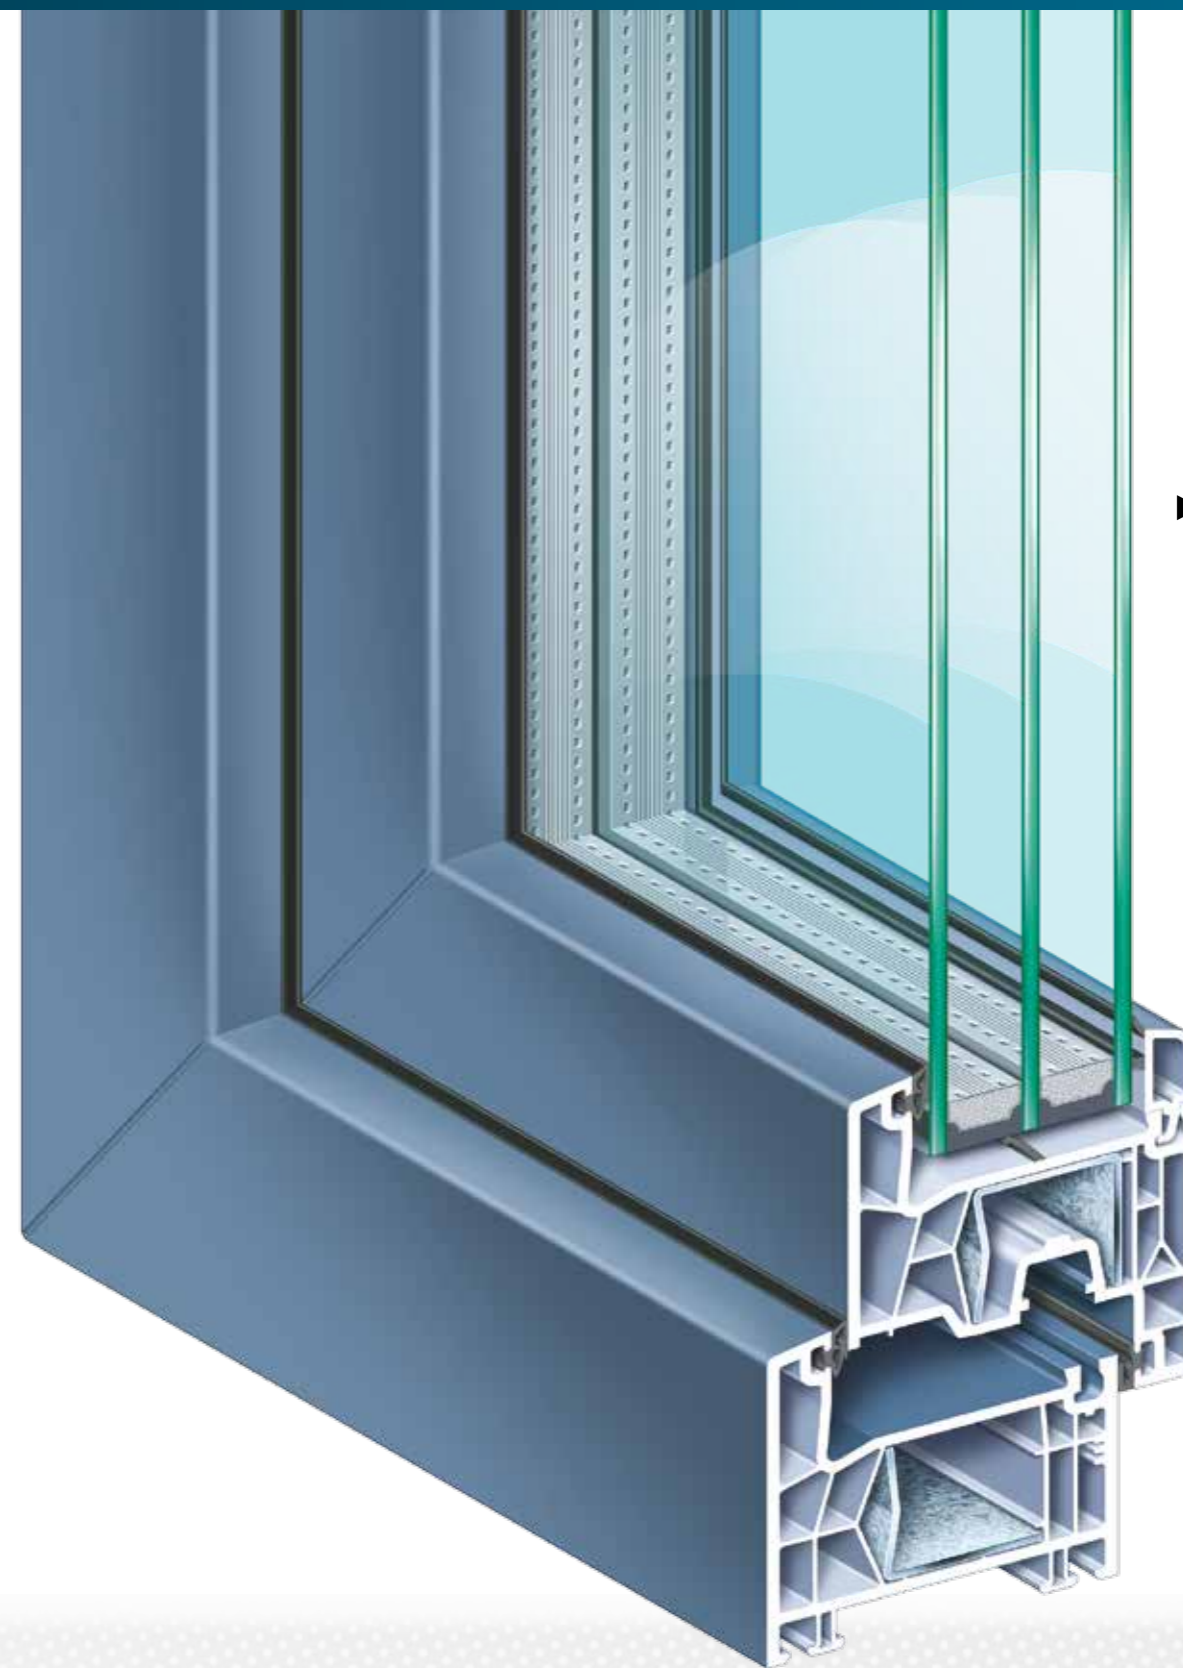

Full-Cover – Farbe rundum.

► Natürliche Ausstrahlung.

Eine seidenmatte Optik verleiht Ihren Fensterprofilen ein edles Aussehen und eine leicht strukturierte, angenehme Haptik. So haben Sie Kunststoff-Fenster noch nie erlebt!

► Full-Cover

Das gesamte Fensterprofil – außen und innen – in der Farbe Ihrer Wahl. Mit proCoverTec bekommt Ihr Fensterprofil rundum Ihre Wunschfarbe.