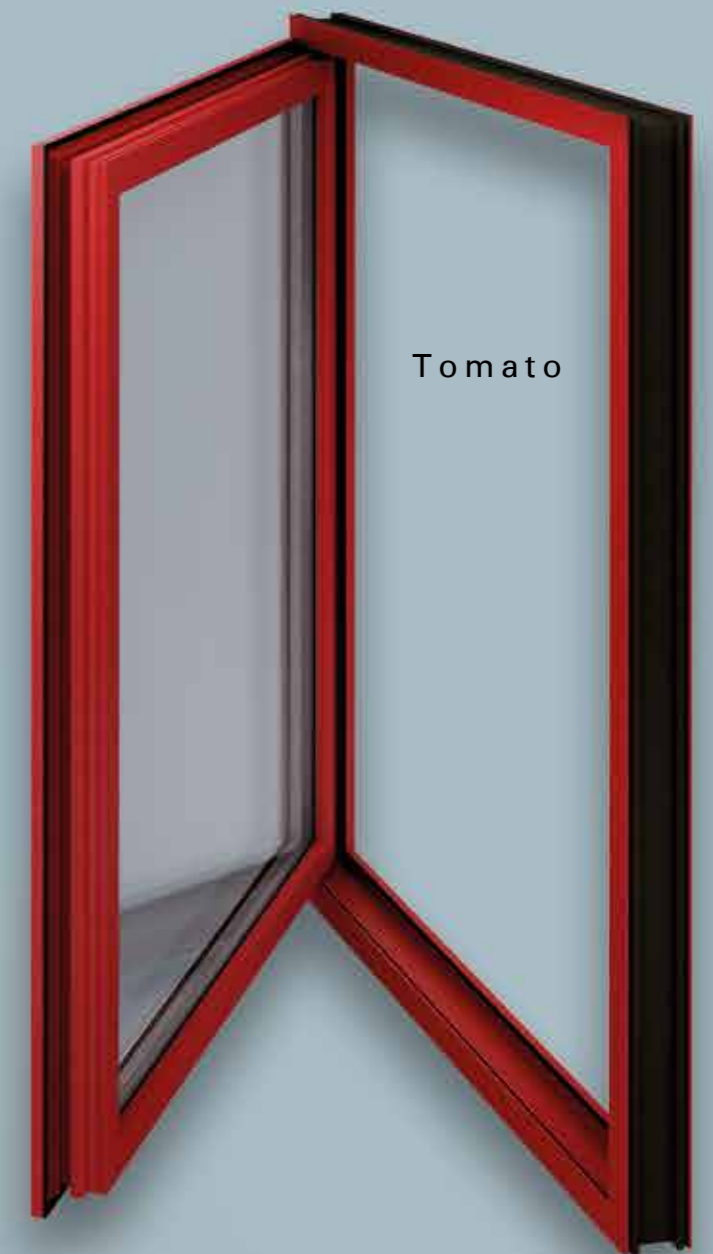

► Die neue Farbtechnologie.

Wählen Sie aus unserem unverwechselbaren, zeitlosen Farbprogramm und bringen Sie die Fenster Ihres Hauses erstklassig zur Geltung. Ob Sie nun modern oder klassisch wohnen, in einem Einfamilienhaus oder Reihenhaus: Die proCoverTec Oberflächentechnologie macht Ihr Haus komplett. Wählen Sie zwischen den Varianten einseitig außen oder Full-Cover, der einzigartigen Rundum-Beschichtung.

Funktionale
Oberflächentechnologie